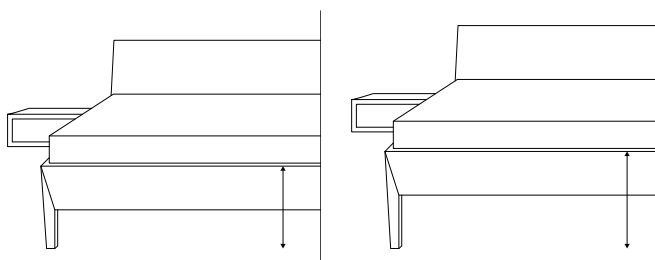

HAUTEUR DESIGN/ HAUTEUR CONFORT

4010 Hauteur design: 35 cm

4012 Hauteur confort: 42 cm

DIMENSIONS TÊTE ET PIED DE LIT

Hauteur tête de lit: 42 cm (se fixe à diverses hauteurs)

Hauteur pied de lit: 25 cm

CHEVET

4053
Chevet
tablere
35 × 47 × 3 cm