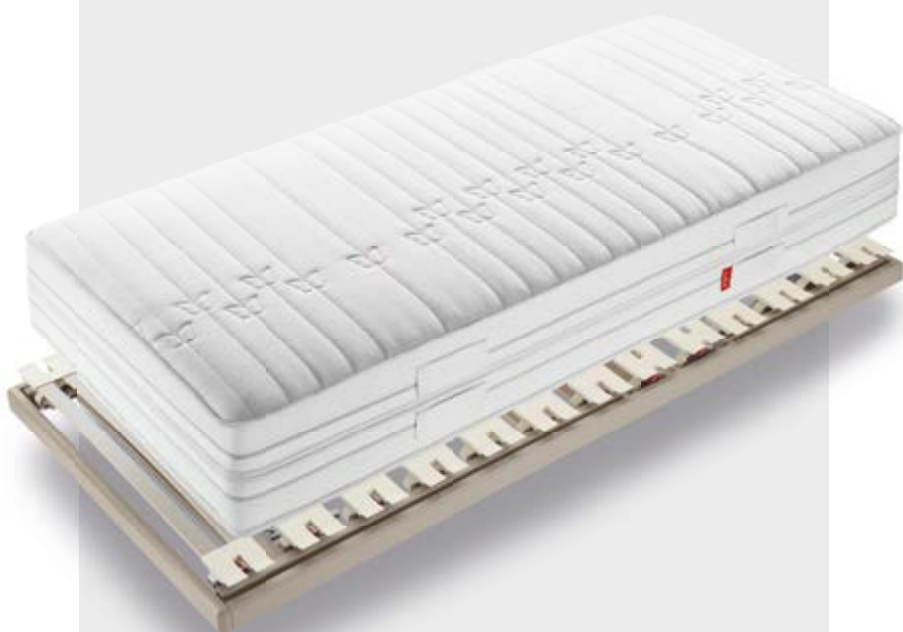

Votre literie

Nous passons un tiers de notre vie à dormir. Le sommeil nous permet de nous recharger – il booste nos niveaux de bien-être, performance et créativité. Une bonne nuit de sommeil et vous êtes d'attaque pour affronter le quotidien avec une énergie nouvelle. Bien dormir est une question de literie. Matelas, sommier, oreillers et couette doivent être au diapason pour sublimer notre repos.

Notre gamme de matelas, sommiers, oreillers et couettes est conçue comme un système de couchage sophistiqué, pour satisfaire vos besoins et vos exigences. Reposez-vous sur le savoir-faire roviva.

Infos sur [roviva.ch](https://www.roviva.ch). Demandez notre documentation détaillée.