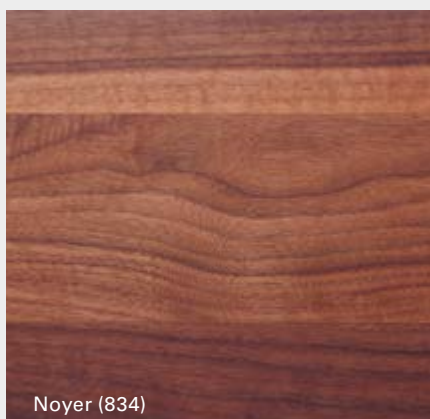

Facts

Pour nos lits en bois naturel, nous utilisons exclusivement des essences issues de la sylviculture contrôlée et durable. Nous privilégions les arbres d'origine suisse, si la qualité souhaitée est disponible. Autres essences sur demande.

DIMENSIONS DU LIT

cm	90	95	100	120	140	160	180	200
190	•	•	•	•	•	•	•	•
200	•	•	•	•	•	•	•	•
210	•	•	•	•	•	•	•	•

Ces largeurs et longueurs sont combinables. Autres dimensions sur demande.

Côtés: hauteur 18 cm, épaisseur 3 cm

Longueur totale: longueur de couchage + 6 cm

Largeur totale: largeur de couchage + 6 cm

Hauteur d'encastrement*: 0 cm, + 2,4 cm, + 4,8 cm, + 7,2 cm

* Le sommier peut être monté à quatre hauteurs différentes dans le cadre.

À partir de 160 cm, cadre avec barre transversale et pied central.