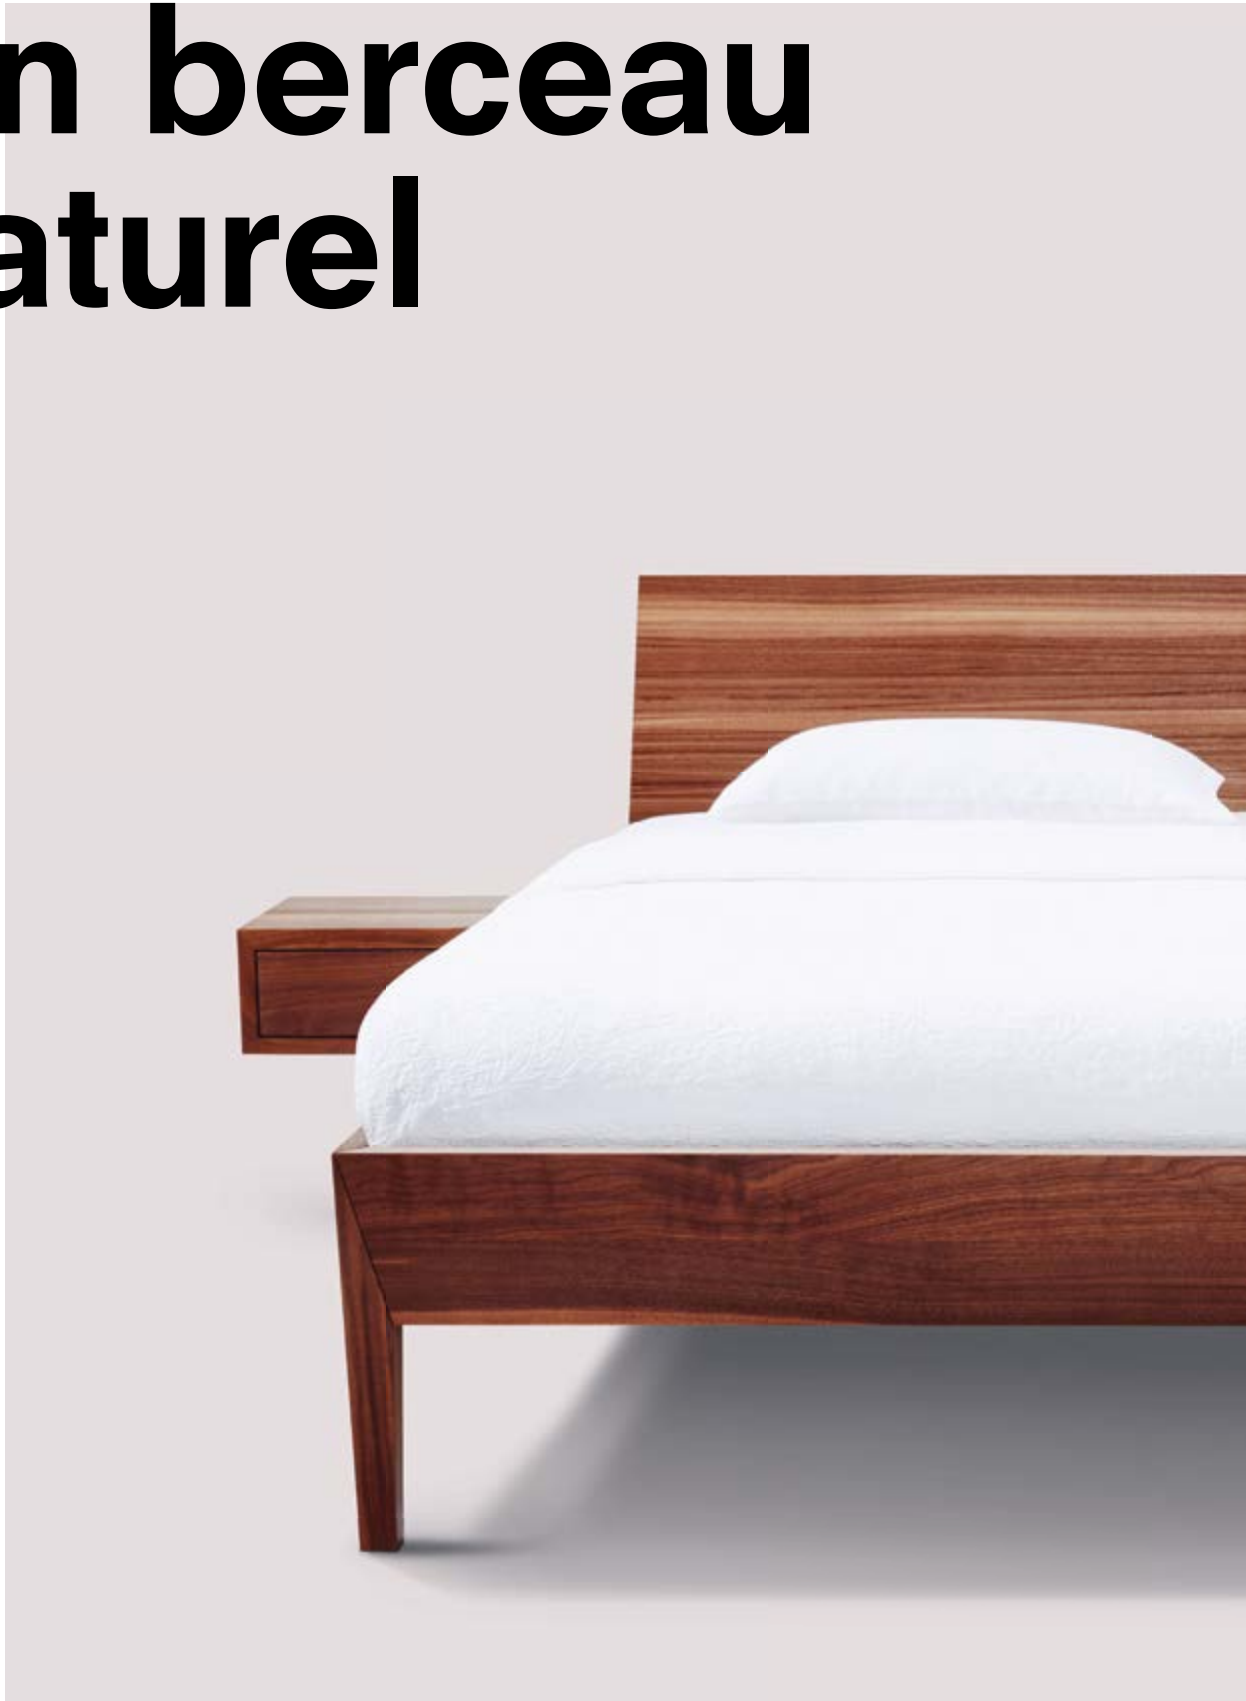

Un berceau naturel

Hauteur confort 42 cm, tête de lit 3 relief irrégulier,
chevet avec tiroir, en noyer