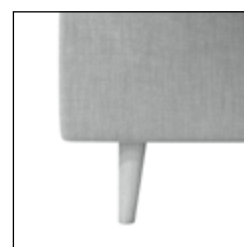

Kopfhaupt 4
bicolor 105 cm
 125 cm

Option: Auf Wunsch kann das Kopfhaupt gegen Aufpreis auf der Rückseite ebenfalls mit gleichem Stoff beziehungsweise Kunstleder bezogen werden.

BETTFUSS

Fuss 1
zurückversetzt 10 cm
 15 cm

Eckfuss 2
Alu gebürstet 10 cm
 15 cm

Eckfuss 3
Chrom 15 cm

Eckfuss 4
schwarz 15 cm

Eckfuss 5
Eiche 10 cm
 15 cm

Eckfuss 6
Chrom 10 cm
 15 cm

Eckfuss 7
Buche 15 cm

STOFFFARBEN

Rahmen