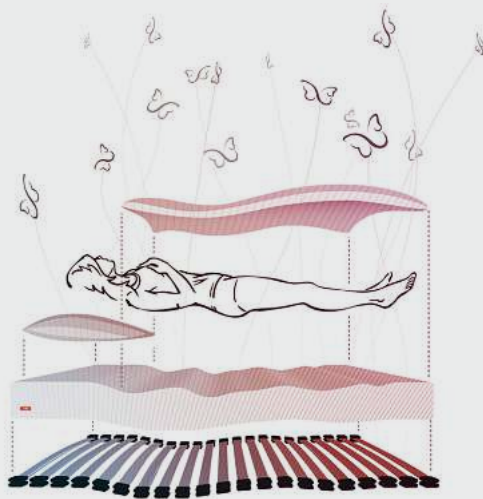

Schlafkompetenz seit 1748

Wir betrachten den Schlaf in seiner Ganzheit. Der Mensch steht bei uns im Zentrum.

NATUR-ERLEBNIS

Die Natur bietet mit ihrer Vielfalt die besten Komponenten für einen gesunden und natürlichen Schlaf. Bei unseren Produkten legen wir höchsten Wert auf die nachhaltige Gewinnung und Verarbeitung der natürlichen Rohstoffe.

HYGIENE-KONZEPT

Natürliche Hygienefunktionen und Waschbarkeit diverser Materialien tragen entscheidend zur Reinheit und Sauberkeit Ihres Bettinhaltes bei. Denn eine optimale Betthygiene ist ein wichtiger Faktor für Ihre Gesundheit, insbesondere für Allergiker.

KLIMA-BALANCE

Eine ausgeglichene Temperatur und ein trockenes Bettklima bewirken einen ruhigen Schlaf. Offenporige und atmungsaktive Materialien sorgen dafür, dass kein Wärmestau entstehen kann und Feuchtigkeit sich sozusagen in Luft auflöst.

ERGONOMIE-KOMPETENZ

Ihr rovia Schlafsystem passt sich Ihrer Körperform an, und dies in jeder Schlaflage. Es stützt den Körper dort, wo er es braucht, und gibt nach, dort, wo er es verlangt.

KOMFORT-GENUSS

Geniessen Sie die wohltuende Druckentlastung und Ausbalancierung Ihres Körpers. Ihr Schlafsystem nimmt Sie sanft auf und bietet Ihnen einen traumhaften Wohlgenuss.