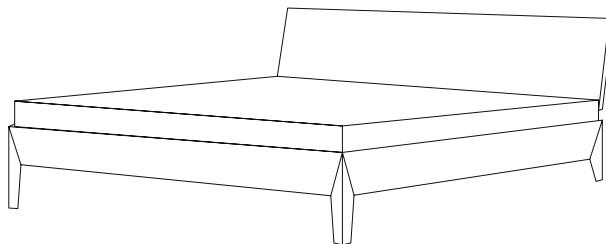

MASSE BETT

cm	90	95	100	120	140	160	180	200
190	•	•	•	•	•	•	•	•
200	•	•	•	•	•	•	•	•
210	•	•	•	•	•	•	•	•

Alle angegebenen Längen und Breiten sind kombinierbar. Weitere Masse auf Anfrage.

Bettseiten: 18 cm Höhe und 3 cm Stärke

Gesamtlänge: Länge Liegefläche +6 cm

Gesamtbreite: Breite Liegefläche +6 cm

Einbauhöhen*: 0 cm, +2,4 cm, +4,8 cm, +7,2 cm

* Die Aufgelagewinkel für den Systemrahmen lassen sich an den Bettseiten auf vier verschiedenen Höhen montieren.

Rahmen ab Breite 160 cm mit Mitteltraverse und Stützfuss.