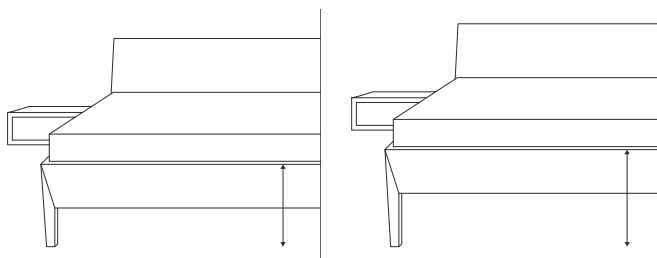

MASSE BETT

cm	90	95	100	120	140	160	180	200
190	•	•	•	•	•	•	•	•
200	•	•	•	•	•	•	•	•
210	•	•	•	•	•	•	•	•

Alle angegebenen Längen und Breiten sind kombinierbar. Weitere Masse auf Anfrage.

Bettseiten: 18 cm Höhe und 3 cm Stärke

Gesamtlänge: Länge Liegefläche +6 cm

Gesamtbreite: Breite Liegefläche +6 cm

Einbauhöhen*: 0 cm, +2,4 cm, +4,8 cm, +7,2 cm

* Die Aufgelagewinkel für den Systemrahmen lassen sich an den Bettseiten auf vier verschiedenen Höhen montieren.

Rahmen ab Breite 160 cm mit Mitteltraverse und Stützfuss.

DESIGN- UND KOMFORTHÖHE

4010 Designhöhe: 35 cm

4012 Komforthöhe: 42 cm

KOPF- UND FUSSHAUPT

4020
Kopfhaupt 1
glatt

4021
Kopfhaupt 2
Relief parallel

4022
Kopfhaupt 3
Relief wild