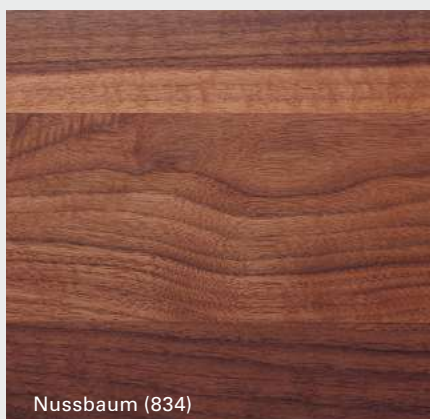

Facts

Für unsere Naturholzbetten verarbeiten wir ausschliesslich Holzarten aus kontrollierter, nachhaltiger Forstwirtschaft. Wir bevorzugen hierbei Hölzer mit Schweizer Herkunft, soweit sie in der erforderlichen Qualität verfügbar sind. Weitere Holzarten auf Anfrage.

MASSE BETT

cm	90	95	100	120	140	160	180	200
190	•	•	•	•	•	•	•	•
200	•	•	•	•	•	•	•	•
210	•	•	•	•	•	•	•	•

Alle angegebenen Längen und Breiten sind kombinierbar. Weitere Masse auf Anfrage.

Bettseiten: 18 cm Höhe und 3 cm Stärke

Gesamtlänge: Länge Liegefläche +6 cm

Gesamtbreite: Breite Liegefläche +6 cm

Einbauhöhen*: 0 cm, +2,4 cm, +4,8 cm, +7,2 cm

* Die Aufgelagewinkel für den Systemrahmen lassen sich an den Bettseiten auf vier verschiedenen Höhen montieren.

Rahmen ab Breite 160 cm mit Mitteltraverse und Stützfuss.