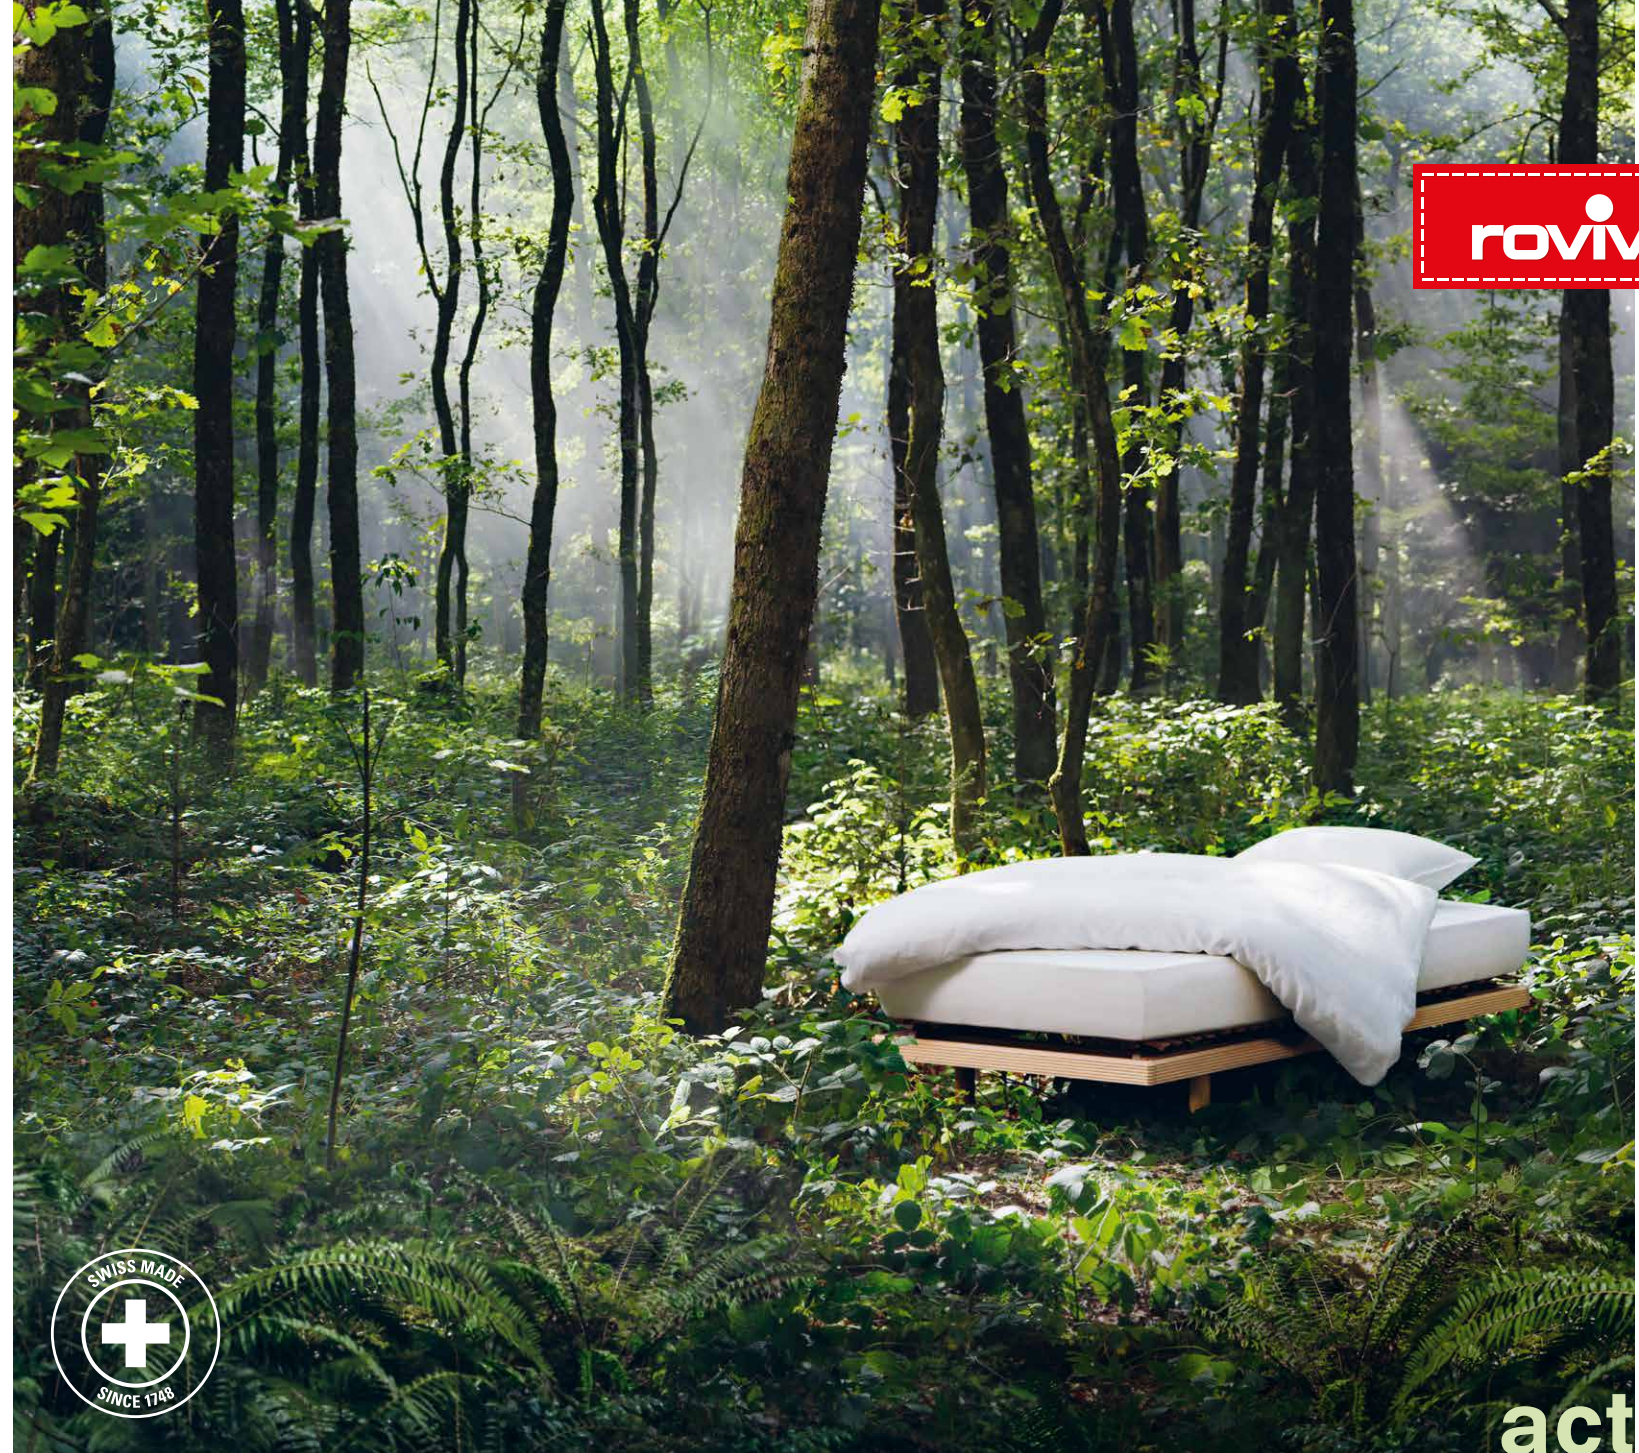

— Systemrahmen activa —

Swiss Balance Support

ab CHF
990.-

Innovative Technologie für die interaktive
und dynamische Stützung des ganzen Körpers

—

Optimale Druckverteilung und unvergleichbare
Anpassungsfähigkeit durch einstellbare Federelemente

activa 

Erleben Sie den natürlichsten Schlafgenuss

Finden Sie Ihr
massgeschneidertes
Schlafsystem activa
bei Ihrem Fachhändler!
roviva.ch/activa

Unsere Technologie verschmilzt mit der Natur zu einem unübertroffenen Schlaferlebnis. Matratze und Systemrahmen finden im Swiss Balance Support System zu einer nachhaltigen Symbiose, die Ihnen die beste Erholung ermöglicht. Das dynamische System passt sich Ihrem Körper in jeder Schlafposition an, balanciert ihn aus und bietet natürlichsten Schlafgenuss.