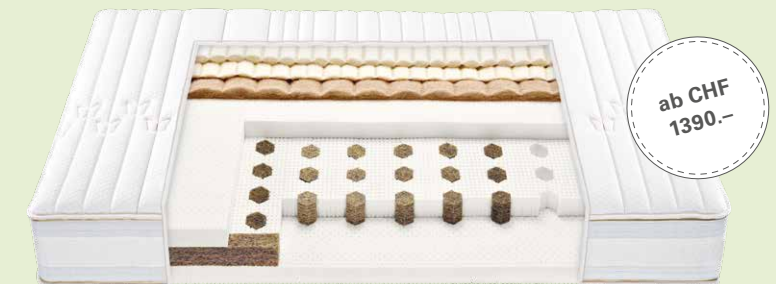

activa 

Erleben Sie den natürlichsten Schlafgenuss

Finden Sie Ihr
massgeschneidertes
Schlafsystem activa
bei Ihrem Fachhändler!
roviva.ch/activa

Unsere Technologie verschmilzt mit der Natur zu einem unübertroffenen Schlaferlebnis. Matratze und Systemrahmen finden im Swiss Balance Support System zu einer nachhaltigen Symbiose, die Ihnen die beste Erholung ermöglicht. Das dynamische System passt sich Ihrem Körper in jeder Schlafposition an, balanciert ihn aus und bietet natürlichsten Schlafgenuss.

Mehr Informationen finden Sie unter roviva.ch/activa oder bei einem Fachhändler in Ihrer Nähe.

— Matratzen activa —

Die Natur in Ihrem Schlafzimmer

Produziert aus natürlichen und
nachhaltigen Rohstoffen

—
Perfekte Körperunterstützung durch den Einsatz
von 100-prozentigem Naturlatex (FSC-zertifiziert)